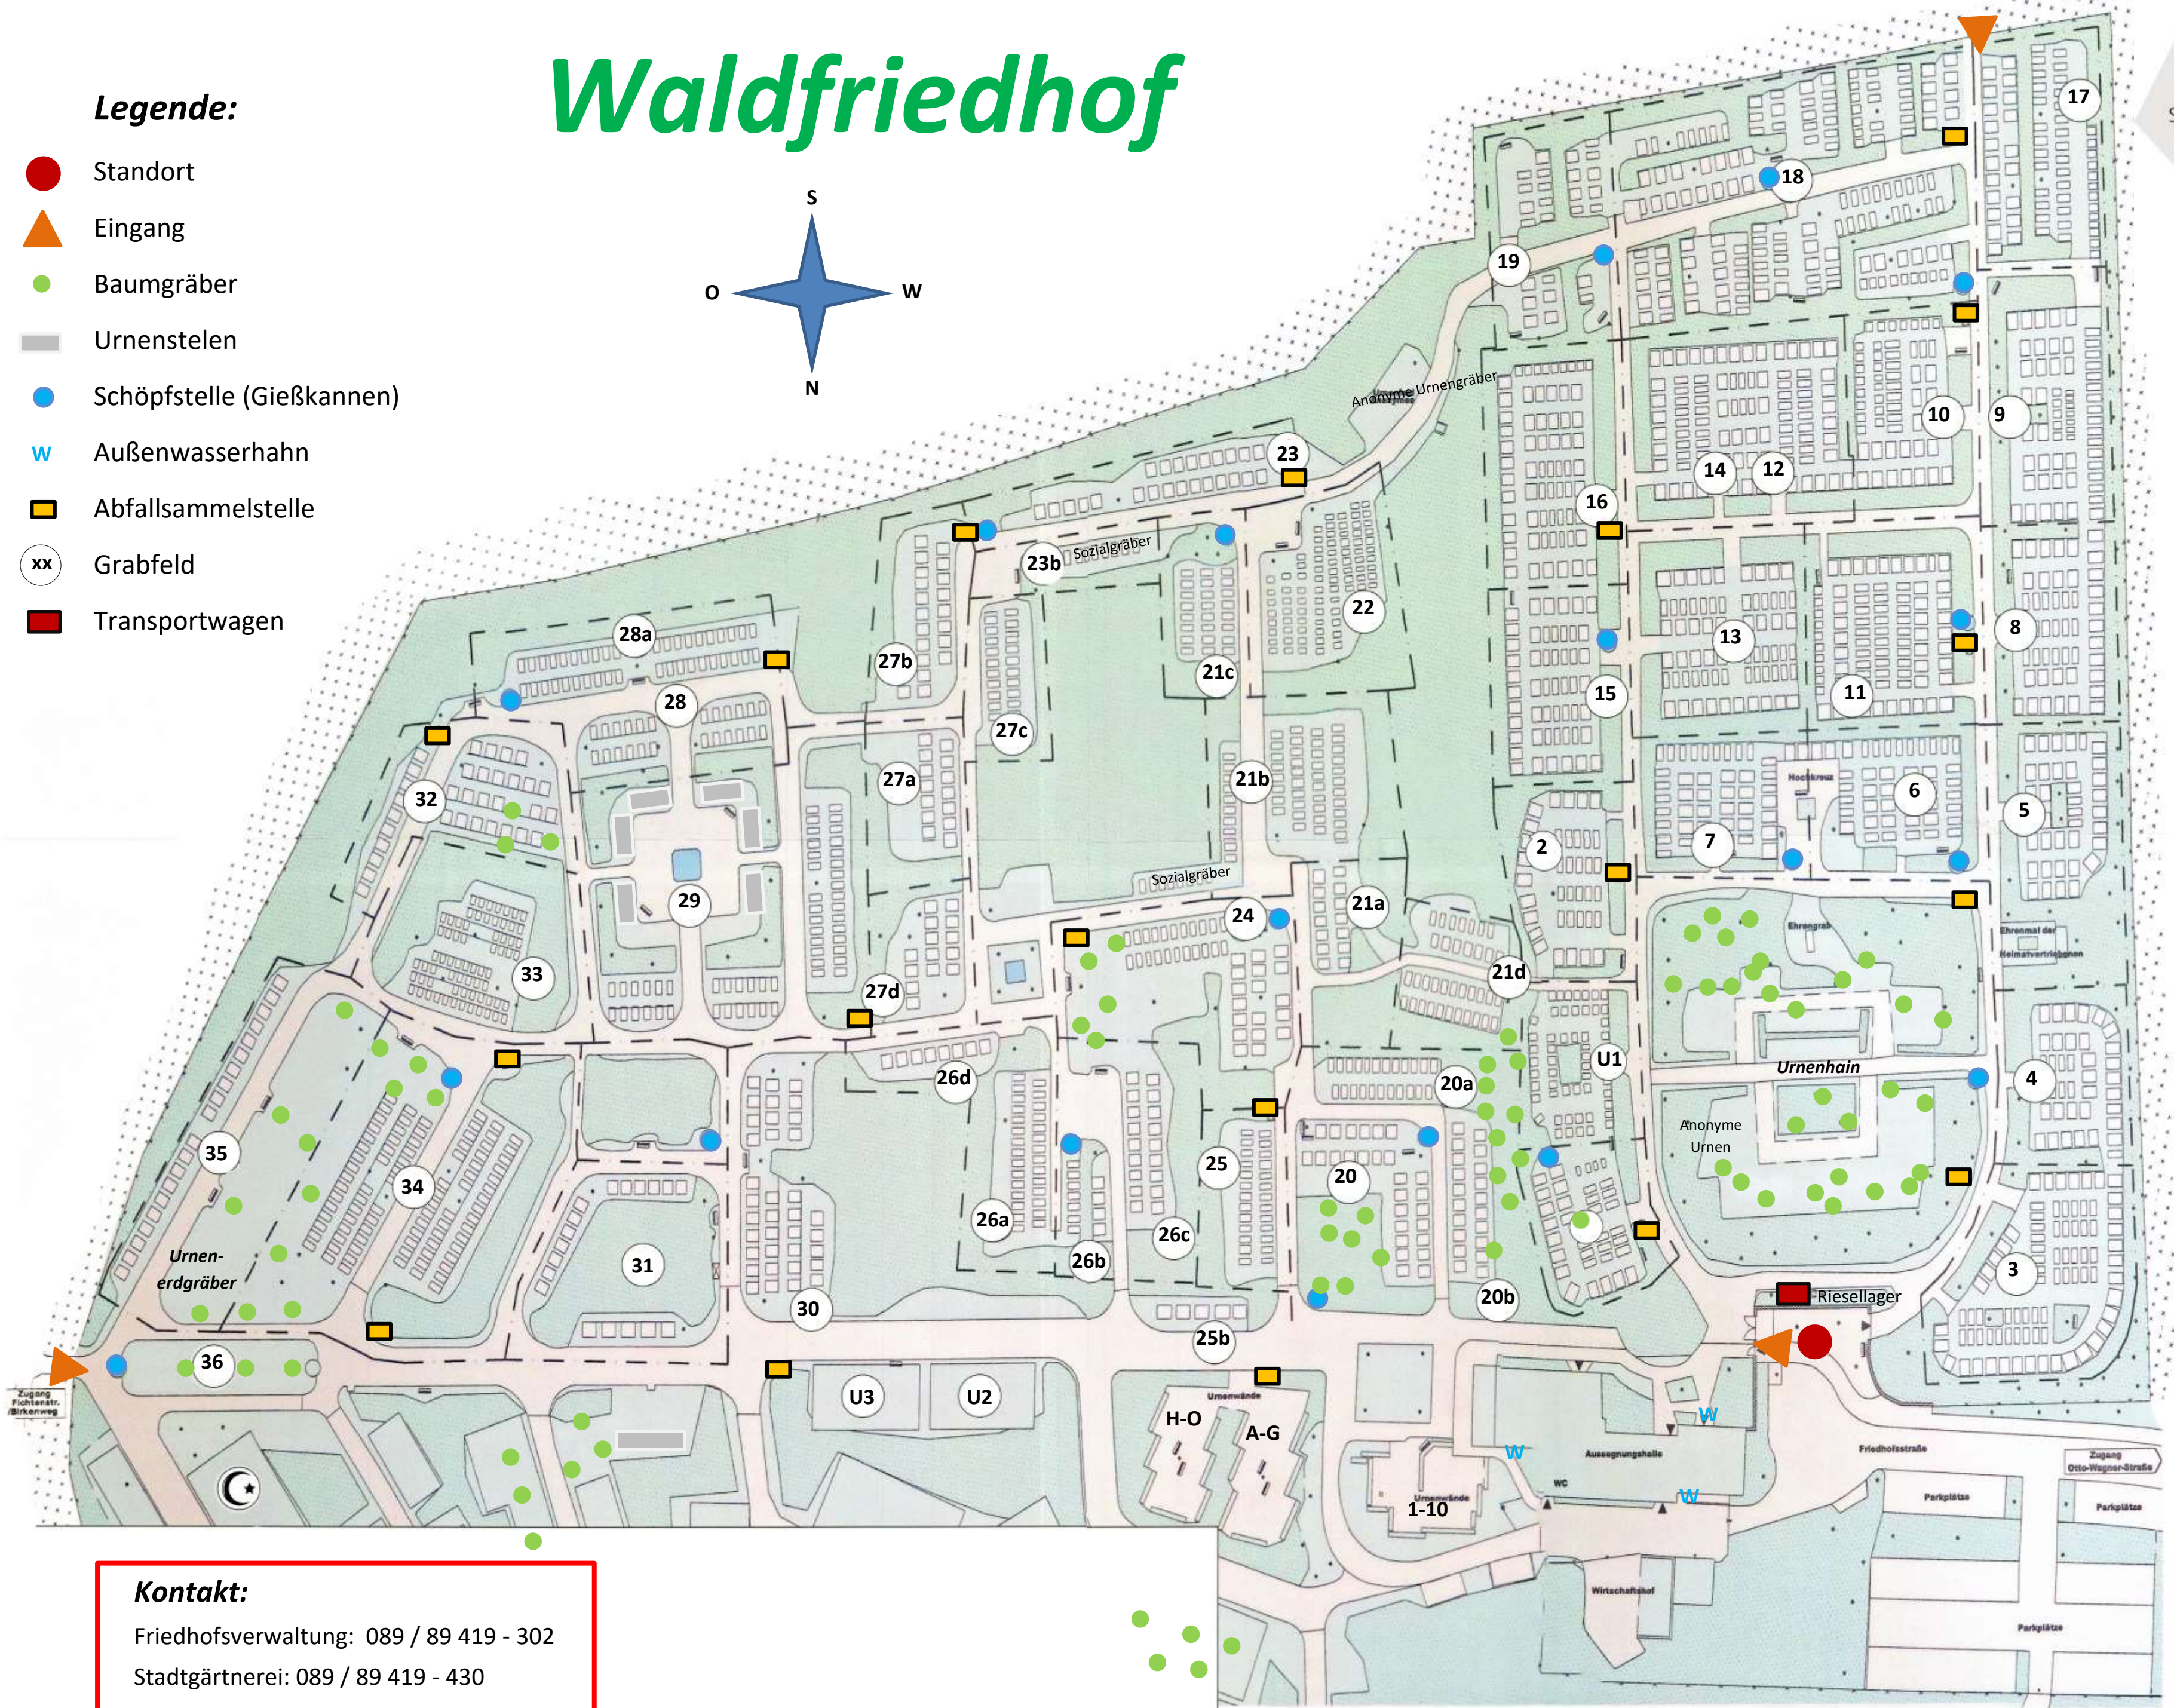

Waldfriedhof

Legende:

- Standort
- ▲ Eingang
- Baumgräber
- Urnenstelen
- Schöpfstelle (Gießkannen)
- W Außenwasserhahn
- Abfallsammelstelle
- ⊙ Grabfeld
- Transportwagen

Kontakt:

Friedhofsverwaltung: 089 / 89 419 - 302